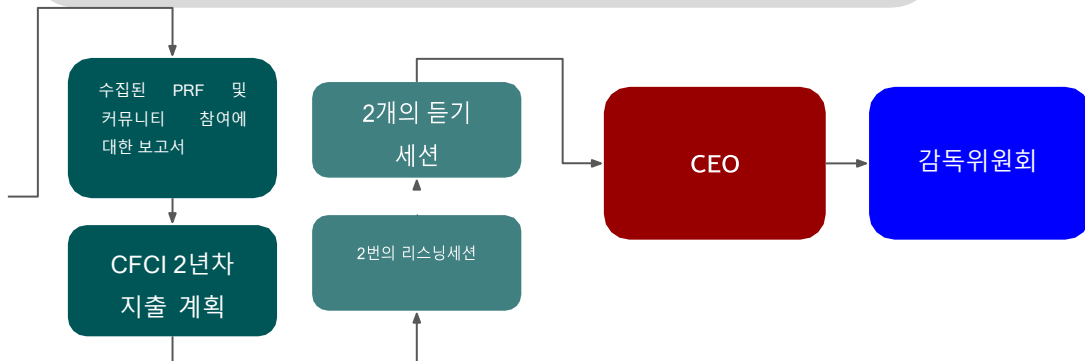

- LA 카운티 투표자들에 의해서 2020년 11월 3일에 통과 되었습니다
- 이사회 등의 아래 2020년 11월 10일, 자문 위원회 및 소위원회의 지원을 받아 "기금 할당에 대한 포괄적이고 투명한 프로세스" 수립했습니다

자금 지원 사업

청소년 개발 및 교육

인력 개발

중소기업을 위한 비즈니스 사업 개발

임대 지원 및 주택 지원 서비스

주택 자금 조달

재판 전 양육관 지원 서비스

지역 사회 기반 공공지원 서비스

비감옥 투옥으로의 전환

지역사회 활동으로 정의 회복

아웃리치 이니셔티브

런칭 프로세스
제안서(PRF)

PRF의 대한 세션에 대한
호스트 정보

디지털로 캠페인 실시 및 홍보

커뮤니티 기반
설문조사 시작

커뮤니티 기반 리스닝 세션
시작

대상 캔버스, 디지털 캠페인 및 언론 홍보
집근
동시에 카운티 부서는 CFCI 자문 위원회에
제출할 프로젝트 권장 사항을 준비합니다

이와 동시에 카운티 부서는 CFCI 자문에 제출할 프로젝트

권장 사항도 준비하고 있습니다.

2021-2022 CFCI 지출 계획

Care First 커뮤니티 투자 지출 계획(Measure J이라고도 함)은 전례 없는 1억 8,770만 달러를 혁신 프로그램에 투자하여 만성적으로 자원이 부족한 커뮤니티에 서비스를 제공하여 인종 차별에 따른 형사 사법 불평등과 장기적인 커뮤니티 경제 투자 축소로 인한 부정적인 결과를 해결합니다.

CEO - ATI

타임라인 및 주요 이벤트

11월 2020

3월 - 6월 2022

6월 - 7월 2022